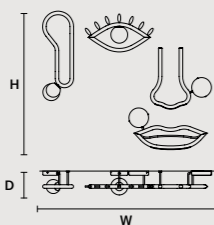

DIMMABLE

NO