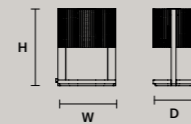

DIMMABLE

OWN BUTTON