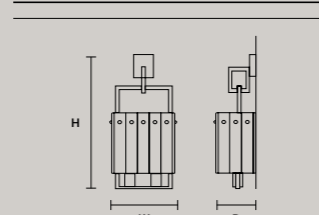

CREK A2

W 22,5 cm / 8.90"
D 13 cm / 5.10"
H 45 cm / 17.70"

STANDARD LIGHTING
2×E14×10 W MAX (NOT INCL.)