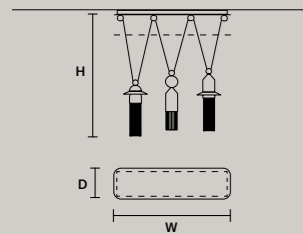

NAPPE C3 LN 75

W 75 cm / 29.50"
D 20 cm / 7.90"
H MAX 155 cm / 61.00"

STANDARD INTEGRATED LED LIGHTING
3 x 16,2 W CRI>90
3000 K - 2064 NOMINAL LM

ON REQUEST
3 x 16,2 W CRI>90
2700 K - 1960 NOMINAL LM

DIMMABLE
1-10V + PUSH