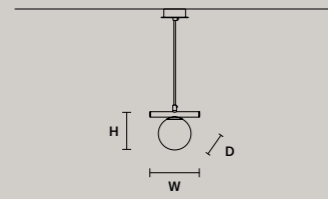

Posy

Struttura in metallo galvanizzato.
Diffusore in vetro triplex di Murano
bianco opalino.

Galvanic metal structure . Triplex
opal white Murano glass diffuser.

Galvanisierte Metallstruktur.
Opalweisser Triplex-Diffusor aus
Muranglas.

Estructura de metal galvanizado.
Difusor de vidrio triplex de Murano
blanco opalino.

Structure en métal galvanisé.
Diffuseur en verre triplex de
Murano opale blanc.

Металлическая структура с
гальваническим покрытием.
Рассеиватель из триплексного
муранского стекла бело-
опалового цвета.

这种灯具的结构是电镀的金属，光扩
散是白色Murano三层玻璃做的。

هيكل من المعدن المجلفن.
ناشر ضوء من زجاج ثلاثي أبيض
مورانو أوبال.

POSY S1 12	
W	18 cm / 7.10"
D	12 cm / 4.70"
H	14 cm / 5.50"

STANDARD LIGHTING
1xG9x10 W MAX (NOT INCL.)*

* BULB MAX
Ø 37 mm / 1.50" W 70 mm / 2.80"