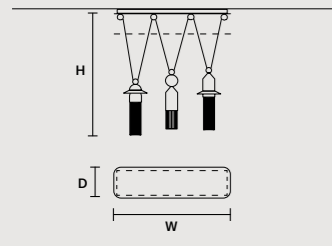

**NAPPE C3 LN 75** 

W	75 cm / 29.50"
D	20 cm / 7.90"
H MAX	155 cm / 61.00"
<b>INTEGRATED LED LIGHTING</b>	
3 × 16,2 W CRI>90 3000 K - 2064 NOMINAL LM	
<b>ON REQUEST</b>	
3 × 16,2 W CRI>90 2700 K - 1960 NOMINAL LM	
<b>DIMMABLE</b>	
0-10V	