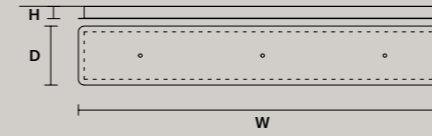

SINGLE CANOPIES

SINGLE CANOPY

SIZE		FINISHINGS	PRODUCT NAME
Ø	8,5 cm / 3.30"	● V90	LUPPITER S1 P 33
H	11,5 cm / 4.50"		LUPPITER S1 M 33
			LUPPITER S1 G 33
			LUPPITER S1 P 55
			LUPPITER S1 M 55
			LUPPITER S1 G 55

MULTIPLE CANOPIES

LINEAR CANOPY LN 125

SIZE		FINISHINGS	PRODUCT NAME
W	125 cm / 49.20"	● V91	LUPPITER C3 LN 125
D	20 cm / 7.90"		
H	4 cm / 1.60"