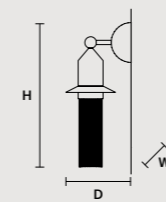

DIMMABLE

TRIAC