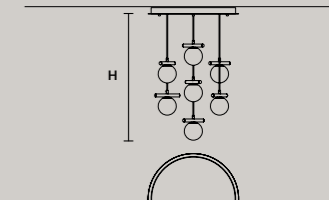

POSY C7 RD 60	
Ø	60 cm / 23.60"
H MAX	160 cm / 63.00"

STANDARD LIGHTING
7xG9x10 W MAX (NOT INCL.)*

* BULB MAX
Ø 37 mm / 1.50" W 70 mm / 2.80"