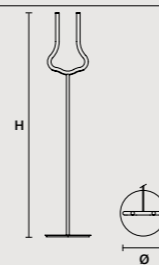

DIMMABLE

NO