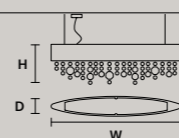

OLÀ S2 OV 50

W 50 cm / 19.70"
D 8 cm / 3.10"
H 18 cm / 7.10"

STANDARD LIGHTING
2×E27×20 W MAX (NOT INCL.)

STANDARD INTEGRATED LED LIGHTING
UP 5,2 W CRI>95
3000 K – 512 NOMINAL LM
DOWN 7,8 W CRI>95
3000 K – 768 NOMINAL LM

ON REQUEST
UP 5,2 W CRI>95
2700 K – 488 NOMINAL LM
DOWN 7,8 W CRI>95
2700 K – 732 NOMINAL LM

DIMMABLE
1-10V + PUSH