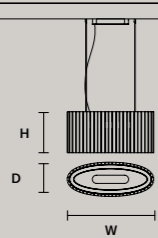

VEGAS S OV85	
w	85 cm / 33.50"
d	34 cm / 13.40"
H	40 cm / 15.70"
STANDARD INTEGRATED LED LIGHTING	
58,8 W CRI>95 3000 K - 7570 NOMINAL LM	
ON REQUEST	
58,8 W CRI>95 2700 K - 7191 NOMINAL LM	
DIMMABLE	
0-10V