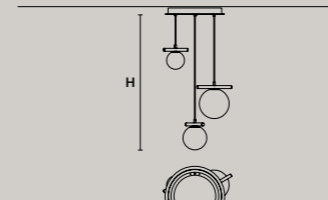

POSY S3	
Ø	40 cm / 15.70"
H MAX	160 cm / 63.00"

STANDARD LIGHTING
1xG9x10 W MAX (NOT INCL.)*
2xE14x10 W MAX (NOT INCL.)**

* BULB MAX
Ø 37 mm / 1.50" W 70 mm / 2.80"
** BULB MAX
Ø 37 mm / 1.50" W 110 mm / 4.30"