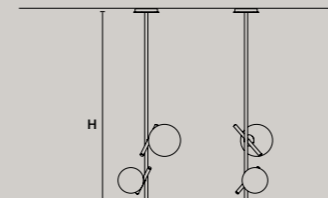

POSY VERT 3	
W	39 cm / 15.40"
D	32 cm / 12.60"
H	142 cm / 55.90"

STANDARD LIGHTING
1xG9x10 W MAX (NOT INCL.)*
2xE14x10 W MAX (NOT INCL.)**

* BULB MAX
Ø 37 mm / 1.50" W 70 mm / 2.80"
** BULB MAX
Ø 37 mm / 1.50" W 110 mm / 4.30"