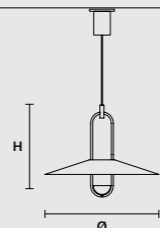

LUPPITER S1 M 55		CE	UL
Ø	55 cm / 21.70"		
H	44 cm / 17.30"		
STANDARD INTEGRATED LED LIGHTING			
UP	1,1 W CRI>90 3000 K – 140 NOMINAL LM		
DOWN	10,5 W CRI>90 3000 K – 1400 NOMINAL LM		
ON REQUEST			
UP	1,1 W CRI>90 2700 K – 130 NOMINAL LM		
DOWN	10,5 W CRI>90 2700 K – 1330 NOMINAL LM		
DIMMABLE			
TRIAC