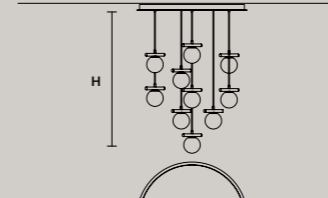

POSY C10 RD 80	
Ø	80 cm / 31.50"
H MAX	160 cm / 63.00"

STANDARD LIGHTING
10xG9x10 W MAX (NOT INCL.)*

* BULB MAX
Ø 37 mm / 1.50" W 70 mm / 2.80"