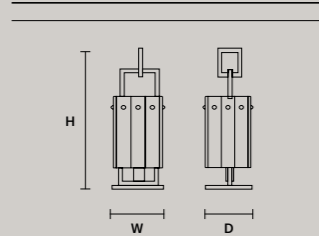

CREK TL 1

W 15,5 cm / 6.10"
D 15,5 cm / 6.10"
H 41,5 cm / 16.30"

STANDARD LIGHTING
1×E14×10 W MAX (NOT INCL.)