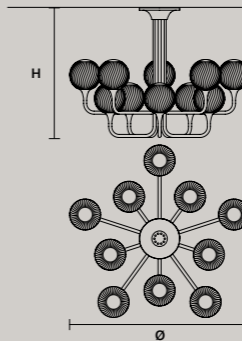

STANDARD LIGHTING

10×E14×15 W MAX (NOT INCL.)
* BULB MAX
∅ 37 mm/1.50" W max 150 mm/5.90"