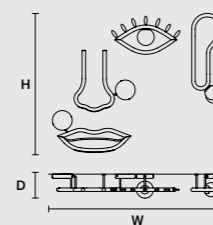

DIMMABLE

NO