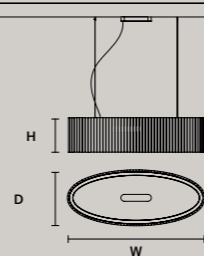

VEGAS S OV160	
w	160 cm / 63.00"
d	65 cm / 25.60"
H	40 cm / 15.70"
STANDARD INTEGRATED LED LIGHTING	
119 W CRI>95 3000 K - 12693 NOMINAL LM	
ON REQUEST	
119 W CRI>95 2700 K - 12098 NOMINAL LM	
DIMMABLE	
0-10V