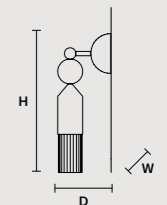

DIMMABLE

TRIAC