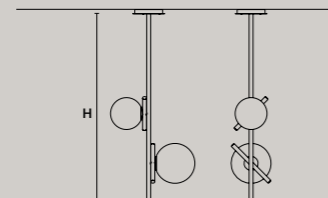

STANDARD LIGHTING  
2xE14x10 W MAX (NOT INCL.)\*

\* BULB MAX  
Ø 37 mm / 1.50" W 70 mm / 2.80"

POSY VERT 3	
W	39 cm / 15.40"
D	32 cm / 12.60"
H	142 cm / 55.90"

STANDARD LIGHTING  
1xG9x10 W MAX (NOT INCL.)\*  
2xE14x10 W MAX (NOT INCL.)\*\*