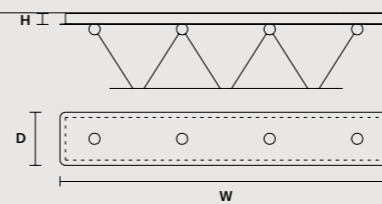

LINEAR CANOPY LN 125