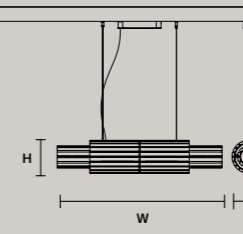

VEGAS BIL 140	
w	135 cm / 53.10"
d	27 cm / 10.60"
H	27 cm / 10.60"
STANDARD INTEGRATED LED LIGHTING	
56 W CRI>95 3000 K - 5973 NOMINAL LM	
ON REQUEST	
56 W CRI>95 2700 K - 5693 NOMINAL LM	
DIMMABLE	
0-10V