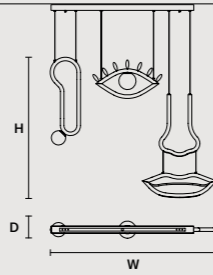

DIMMABLE

0-10V