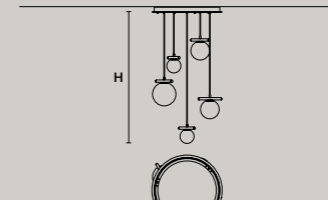

POSY S5	
Ø	60 cm / 23.60"
H MAX	160 cm / 63.00"

STANDARD LIGHTING
2xG9x10 W MAX (NOT INCL.)*
3xE14x10 W MAX (NOT INCL.)**

* BULB MAX
Ø 37 mm / 1.50" W 70 mm / 2.80"
** BULB MAX
Ø 37 mm / 1.50" W 110 mm / 4.30"