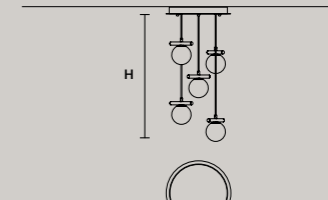

POSY C5 RD 40	
Ø	40 cm / 15.70"
H MAX	160 cm / 63.00"

STANDARD LIGHTING
5xG9x10 W MAX (NOT INCL.)*

* BULB MAX
Ø 37 mm / 1.50" W 70 mm / 2.80"