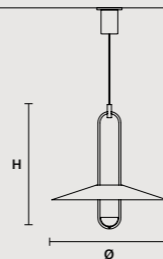

LUPPITER S1 G 55		CE	UL
Ø	55 cm / 21.70"		
H	59 cm / 23.20"		
STANDARD INTEGRATED LED LIGHTING			
UP	1,1 W CRI>90 3000 K – 140 NOMINAL LM		
DOWN	10,5 W CRI>90 3000 K – 1400 NOMINAL LM		
ON REQUEST			
UP	1,1 W CRI>90 2700 K – 130 NOMINAL LM		
DOWN	10,5 W CRI>90 2700 K – 1330 NOMINAL LM		
DIMMABLE			
TRIAC