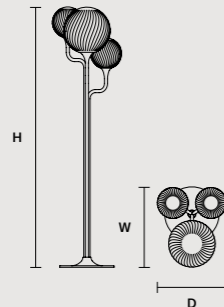

1×E26×60 W MAX (NOT INCL.)\*  
\* BULB MAX  
Ø 37 mm/1.50" W max 150 mm/5.90"

**TEE STL3** 

w	52 cm / 20.50"
D	45 cm / 17.70"
H	170 cm / 66.90"

**STANDARD LIGHTING**

2×E12×40 W MAX (NOT INCL.)\*  
1×E26×60 W MAX (NOT INCL.)\*  
\* BULB MAX  
Ø 37 mm/1.50" W max 150 mm/5.90"  
\*\* BULB MAX  
Ø 62 mm/2.40" W max 185 mm/7.30"