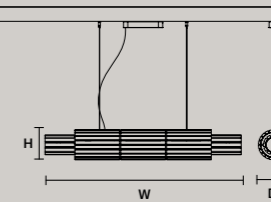

VEGAS BIL 180	
w	175 cm / 68.90"
d	27 cm / 10.60"
H	27 cm / 10.60"
STANDARD INTEGRATED LED LIGHTING	
72 W CRI>95 3000 K - 7680 NOMINAL LM	
ON REQUEST	
72 W CRI>95 2700 K - 7320 NOMINAL LM	
DIMMABLE	
0-10V