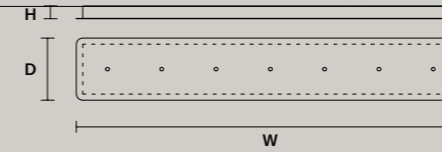

LINEAR CANOPY LN 125

SIZE		FINISHINGS	PRODUCT NAME
W	125 cm / 49.20"	V86	IGLÚ C7 LN 125
D	20 cm / 7.90"		
H	4 cm / 1.60"