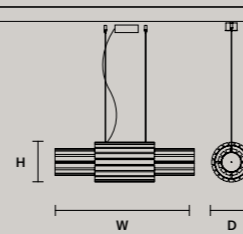

VEGAS BIL 90	
w	94 cm / 37.00"
d	27 cm / 10.60"
H	27 cm / 10.60"
STANDARD INTEGRATED LED LIGHTING	
41 W CRI>95 3000 K - 4373 NOMINAL LM	
ON REQUEST	
41 W CRI>95 2700 K - 4168 NOMINAL LM	
DIMMABLE	
0-10V