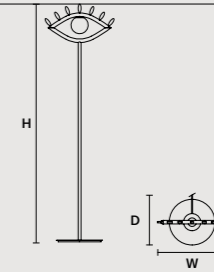

DIMMABLE

NO