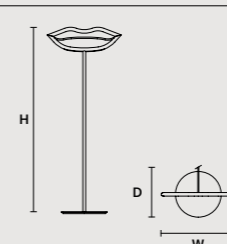

DIMMABLE

NO