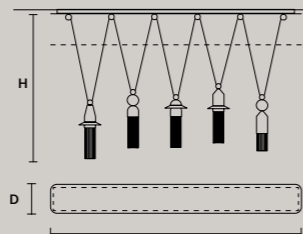

**DIMMABLE**  
 1-10V + PUSH

NAPPE C3 RD 40

∅ 40 cm / 15.70"  
 H MAX 155 cm / 61.00"

**STANDARD INTEGRATED LED LIGHTING**  
 3 x 16,2 W CRI>90  
 3000 K - 2064 NOMINAL LM

**ON REQUEST**  
 3 x 16,2 W CRI>90  
 2700 K - 1960 NOMINAL LM