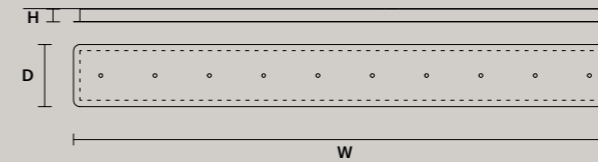

LINEAR CANOPY LN 175

SIZE		FINISHINGS	PRODUCT NAME
W	175 cm / 68.90"	V86	IGLÚ C10 LN 175
D	20 cm / 7.90"		
H	4 cm / 1.60"		

ROUND CANOPY RD 40

SIZE		FINISHINGS	PRODUCT NAME
Ø	40 cm / 15.70"	V86	IGLÚ C5 RD 40
H	4 cm / 1.60"